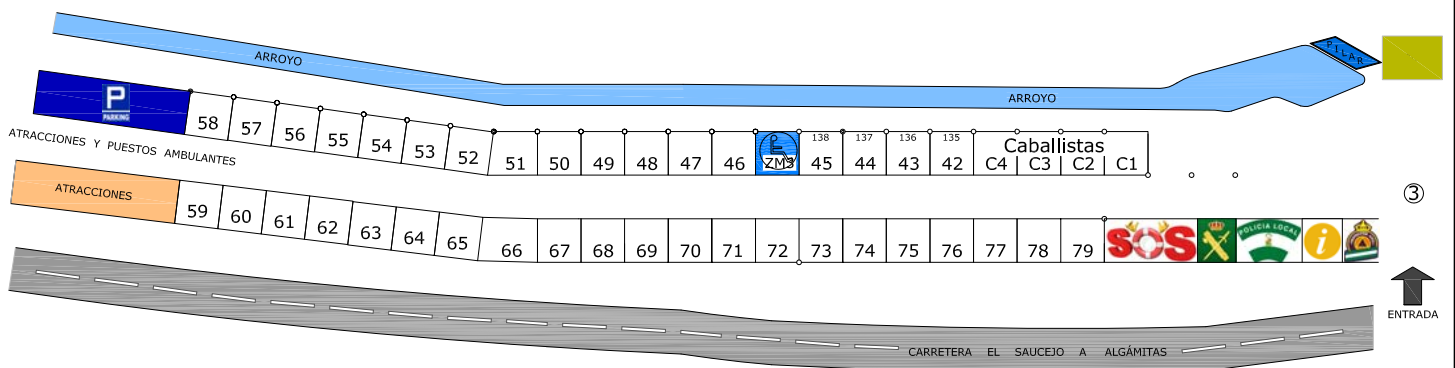

# PLANOS DEL VADO YESO ROMERÍA 2018

## ZONA BAJA

### LEYENDA

- 1. SERVICIOS Y BOTIQUIN
- 2. ZONA DE JUEGO
- 3. ZONA DE MANIOBRAS PARA VEHICULOS DE EMERGENCIA
- 4. CANAL A CIELO ABIERTO
- EXIT: SALIDA DE EMERGENCIA
- M: GRUPO DE BANCOS Y MESA
- B: BARBACOA
- ZM: ZONA MINUSVALIDOS
- C: ZONA CABALLISTAS
- SS: ASOCIACIÓN SAN JOSÉ
- : ARBOLES

## ZONA ALTA